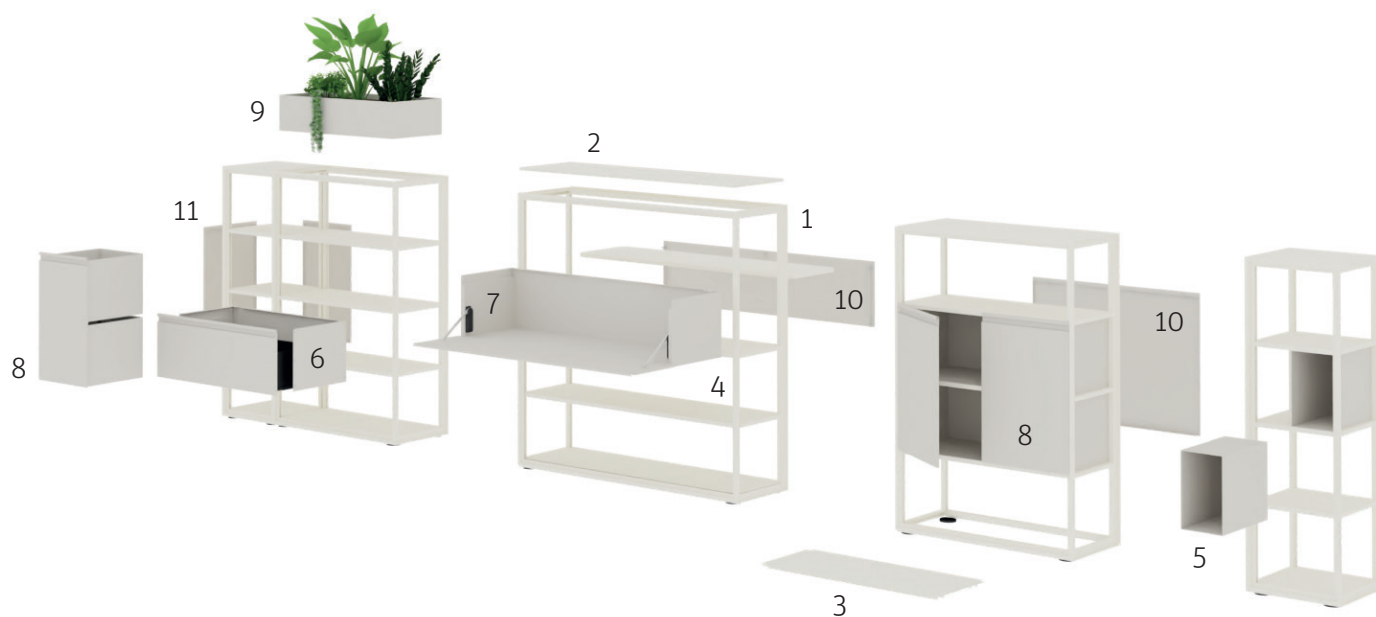

## Aperçu du produit

Avec teta, les bureaux modernes deviennent des environnements de travail transparents, ouverts et communicants. Son langage formel clair s'intègre discrètement dans la structure du bâtiment et de l'espace. Le système modulaire peut être conçu sous différentes formes et tailles et s'adapte individuellement aux besoins de l'entreprise et de ses employés.

## Aperçu des structures et aménagements

1. Structure
2. Couvercle
3. Base
4. Etagère
5. Box intérieure
6. Module tiroir
7. Module volet
8. Module porte battante
9. Bac à plantes
10. Dos
11. Panneau latéral

# teta

teta se base sur une structure haut de gamme et précise de cadres faits de profilés en aluminium de fabrication industrielle. La structure est linéaire et intemporelle. La structure du châssis est de manière à posséder la stabilité nécessaire pour pouvoir se passer de renforcements supplémentaires.