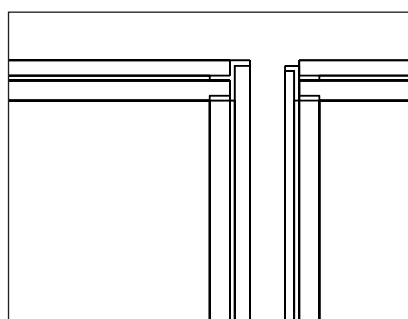

Détails

Structure de base et structure additionnelle