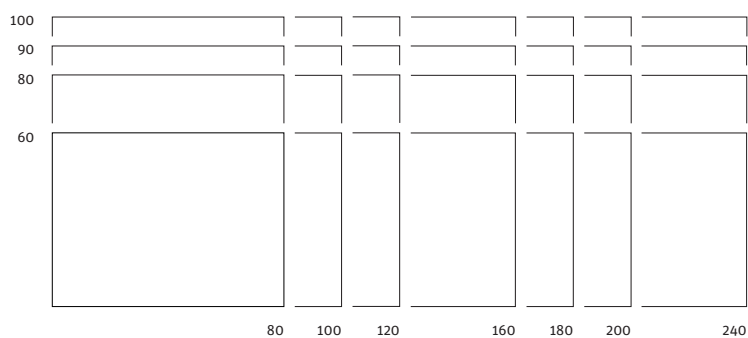

lean table haut

- Plateau en stratifié compact 4 mm
- Longueur de table jusqu'à 280 cm
- Montage des accessoires sans outils (côtés avant et arrière)
- Démontage facile des pieds
- Gestion aisée des câbles

Assortiment