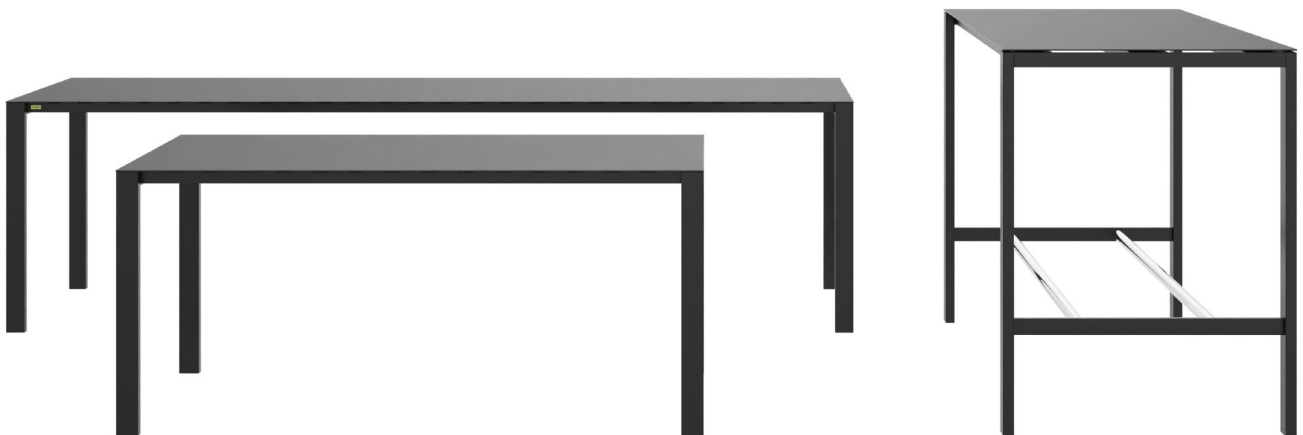

lean

Aperçu du produit 02.2025

bigla

Aperçu du lean

Design d'avant-garde pour une culture conceptuelle du bureau

Avec lean, vous optez pour un design de pointe d'une légèreté visuelle unique, sans pour autant renoncer à la fonctionnalité et à la flexibilité. Lean offre une variété impressionnante de tailles et enrichit et soutient chaque situation de travail. lean est intemporel et convient toujours.

Design du produit: Richard Wassmann

reddot design award
best of the best 2008

lean

- Plateau en stratifié compact 4 mm
- Longueur de table jusqu'à 280 cm
- Montage des accessoires sans outils (côtés avant et arrière)
- Démontage facile des pieds
- Gestion aisée des câbles

Assortiment

Détails

Détail du plateau de table

Vis de démontage de l'étrier

Encoches de fixation pour accessoires

lean table haut

- Plateau en stratifié compact 4 mm
- Longueur de table jusqu'à 280 cm
- Montage des accessoires sans outils (côtés avant et arrière)
- Démontage facile des pieds
- Gestion aisée des câbles