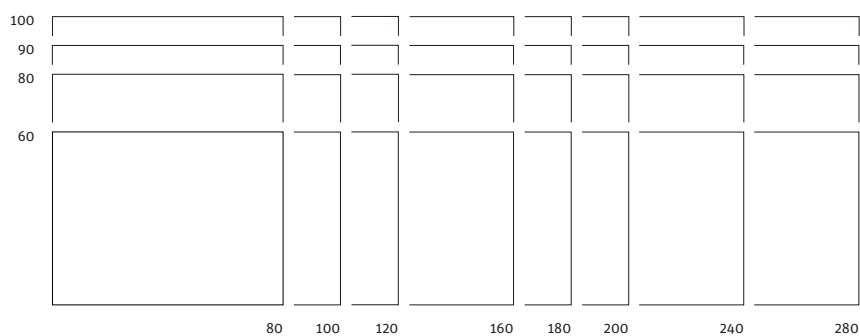

Design du produit: Richard Wassmann

reddot design award
best of the best 2008

lean

- Plateau en stratifié compact 4 mm
- Longueur de table jusqu'à 280 cm
- Montage des accessoires sans outils (côtés avant et arrière)
- Démontage facile des pieds
- Gestion aisée des câbles

Assortiment

Détails

Détail du plateau de table

Vis de démontage de l'étrier

Encoches de fixation pour accessoires

lean table haut

- Plateau en stratifié compact 4 mm
- Longueur de table jusqu'à 280 cm
- Montage des accessoires sans outils (côtés avant et arrière)
- Démontage facile des pieds
- Gestion aisée des câbles