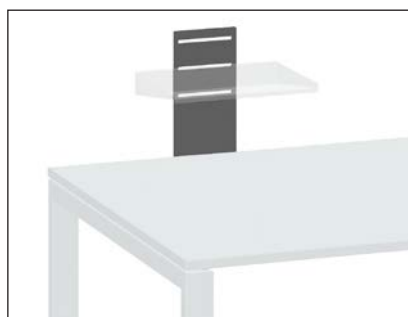

Adaptateur à accessoires pour table