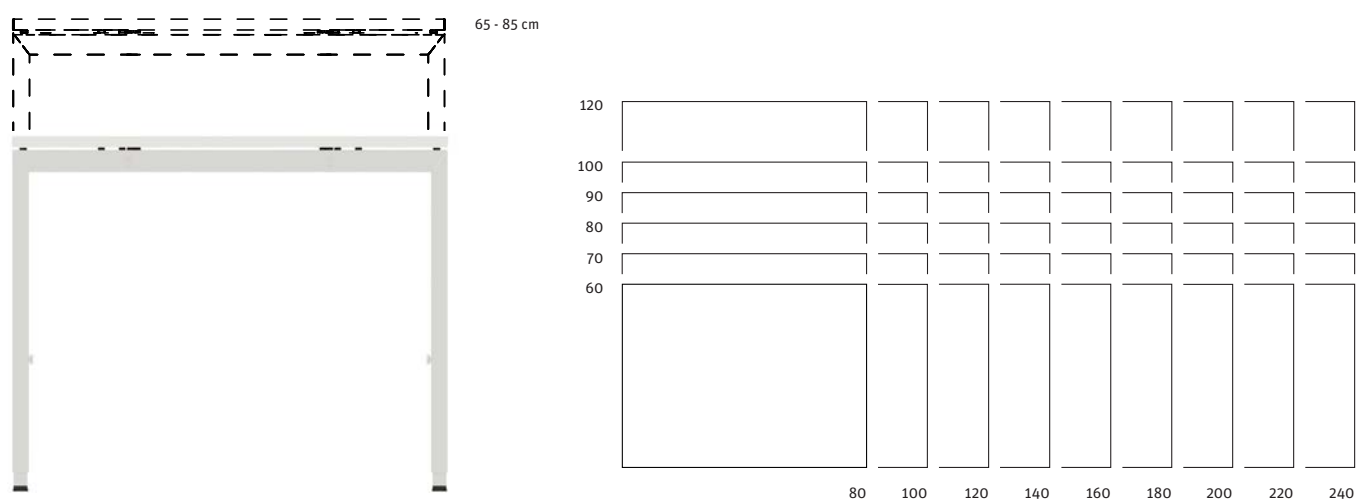

Assortiment

Détails

Vis de blocage

Plateau de table coulissant

Pieds de nivellement

Table de travail fixe

- Large palette de dimensions standards de 80 à 100 cm de profondeur et de 120 à 240 cm de longueur
- Table de travail avec plateau coulissant
- Plateaux de table Swiss CDF
- Canal à câble pour Mediabox
- Canal à câble pivotant vers l'avant et vers l'arrière

Assortiment

Détails

Plateau de table coulissant

Pieds de nivellement

Table universelle réglable avec butée

- Large palette de dimensions standards de 80 à 100 cm de profondeur et de 120 à 240 cm de longueur
- Table de travail avec plateau coulissant
- Plateaux de table Swiss CDF
- Canal à câble pour Mediabox
- Canal à câble pivotant vers l'avant et vers l'arrière

Assortiment

Détails

Vis de blocage

Canal central en cas d'électrification

Pieds de nivellement

Table universelle fixe

- Large palette de dimensions standards de 80 à 100 cm de profondeur et de 120 à 240 cm de longueur
- Table de travail avec plateau coulissant
- Plateaux de table Swiss CDF
- Canal à câble pour Mediabox
- Canal à câble pivotant vers l'avant et vers l'arrière

Assortiment

Détails

Canal central en cas d'électrification

Plateau de table

Pieds de nivellement

Table haute

- Large palette de dimensions standards de 60 à 100 cm de profondeur et de 80 à 240 cm de longueur
- Table haute avec plateau coulissant
- Plateaux de table Swiss CDF
- Canal à câble pour Mediabox