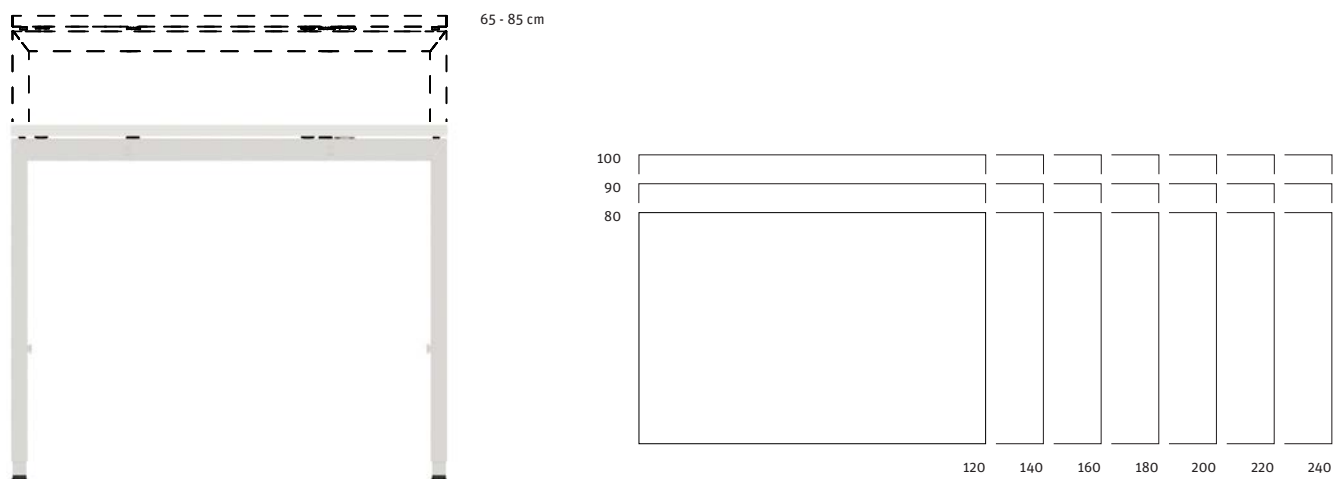

Assortiment

Détails

Point d'insertion de la manivelle

Plateau de table coulissant

Pieds de nivellement

Table de travail réglable avec butée

- Large palette de dimensions standards de 80 à 100 cm de profondeur et de 120 à 240 cm de longueur
- Table de travail avec plateau coulissant
- Plateaux de table Swiss CDF
- Canal à câble pivotant vers l'avant et vers l'arrière

Assortiment

Détails

Vis de blocage

Plateau de table coulissant

Pieds de nivellement

Table de travail fixe

- Large palette de dimensions standards de 80 à 100 cm de profondeur et de 120 à 240 cm de longueur
- Table de travail avec plateau coulissant
- Plateaux de table Swiss CDF
- Canal à câble pour Mediabox
- Canal à câble pivotant vers l'avant et vers l'arrière