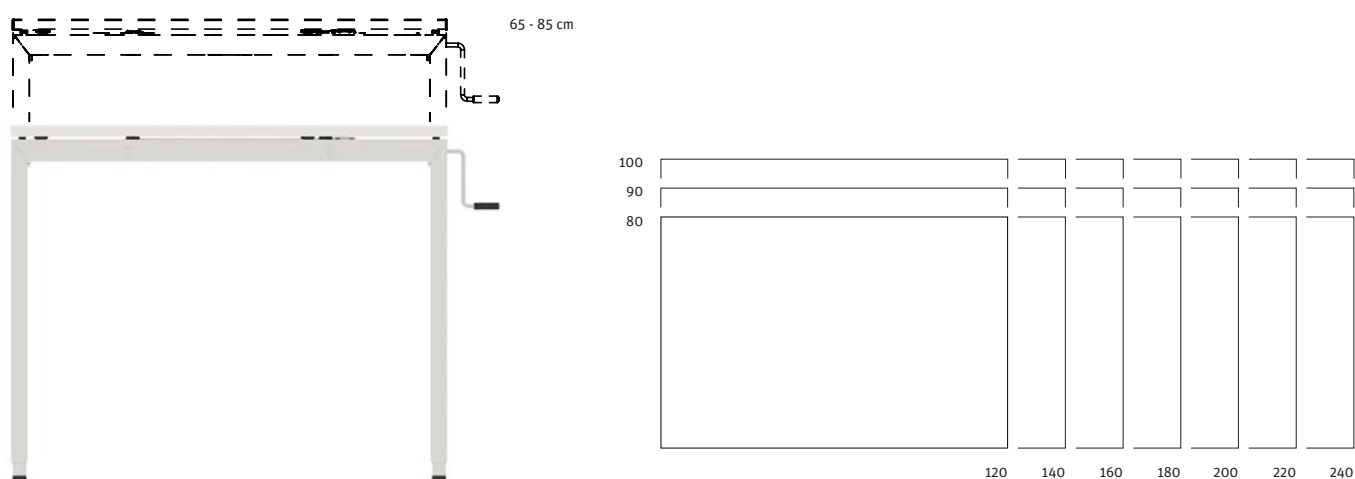

Aperçu du move3

Élégance intemporelle flexible et fonctionnelle

Move3 est conçu de manière à soutenir les processus de travail dynamiques. Les domaines de travail fusionnent et exigent des systèmes de table flexibles et fonctionnels. Que ce soit comme table de travail, table de réunion ou pour la cocreation, move3 s'adapte à toutes les situations de travail grâce à son élégance intemporelle.

Design du produit: Bigla Team

Table de travail réglable par manivelle

- Large palette de dimensions standards de 80 à 100 cm de profondeur et de 120 à 240 cm de longueur
- Table de travail avec plateau coulissant
- Plateaux de table Swiss CDF
- Canal à câble pivotant vers l'avant et vers l'arrière

Assortiment

Détails

Point d'insertion de la manivelle

Plateau de table coulissant

Pieds de nivellement

Table de travail réglable avec butée

- Large palette de dimensions standards de 80 à 100 cm de profondeur et de 120 à 240 cm de longueur
- Table de travail avec plateau coulissant
- Plateaux de table Swiss CDF
- Canal à câble pivotant vers l'avant et vers l'arrière