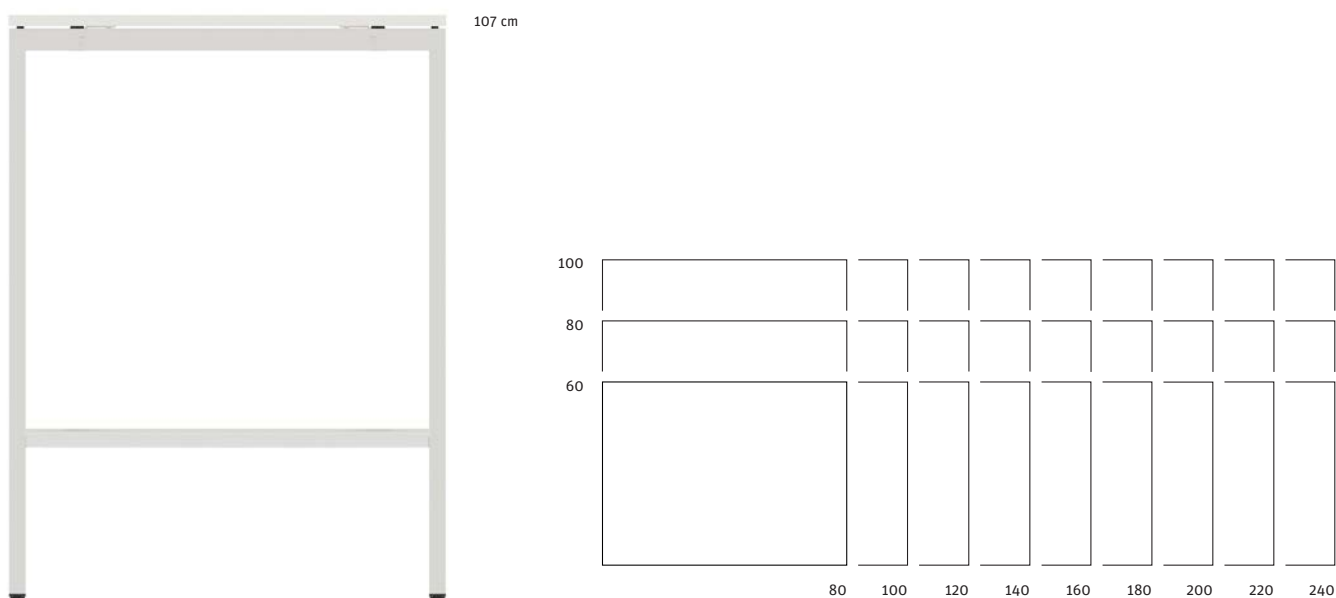

Table haute

- Large palette de dimensions standards de 60 à 100 cm de profondeur et de 80 à 240 cm de longueur
- Table haute avec plateau coulissant
- Plateaux de table Swiss CDF
- Canal à câble pour Mediabox

Assortiment