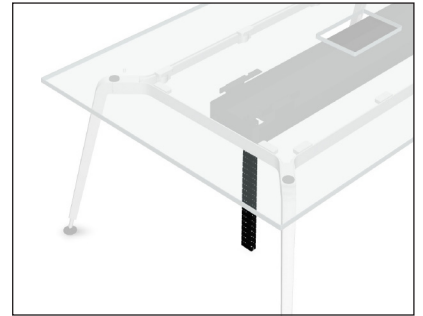

ø140

170 x 170

ronde

ø140

ø160

Accessoires

Mediabox

Canal à câble