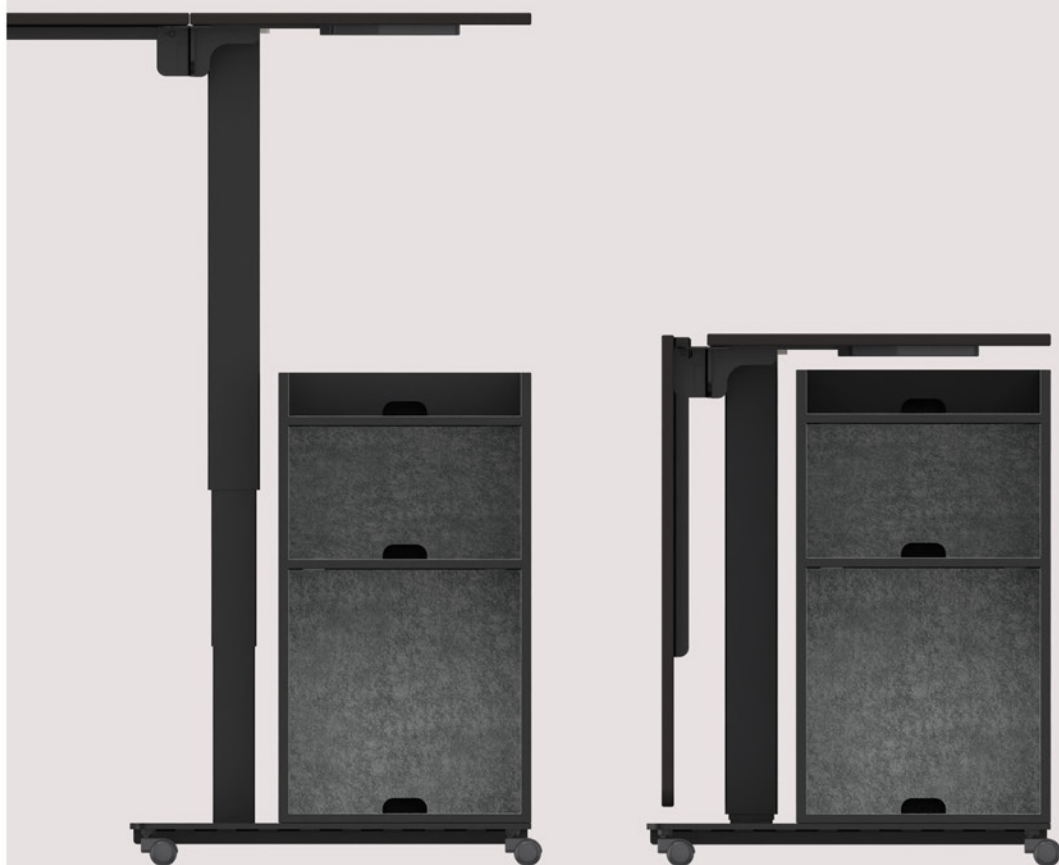

Polydesk

Produktübersicht 05.2026

bigla