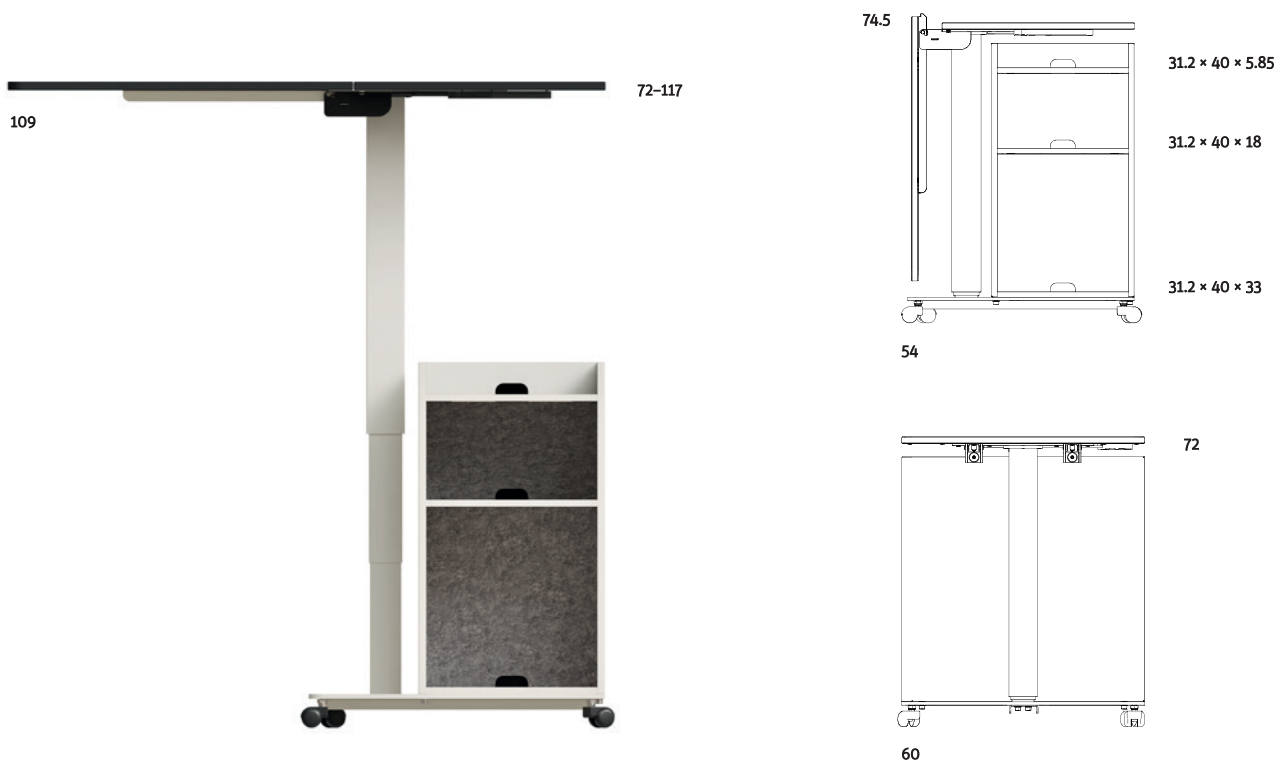

Polydesk

- Tischhöhe stromlos höhenverstellbar 72–118 cm
- Tischgrösse 109×60 cm
- Tischplatte teilbar
- Korpus aussen Stahl pulverbeschichtet
- Korpus innen aPerf®
- Hubkraft max. 5 kg
- Bodenplatte, Korpus, Hubsäulen und Tischplatte frei konfigurierbar
- Rollen für harte oder weiche Böden Ø 5 cm
- Gesamtgewicht 55 kg

Sortiment